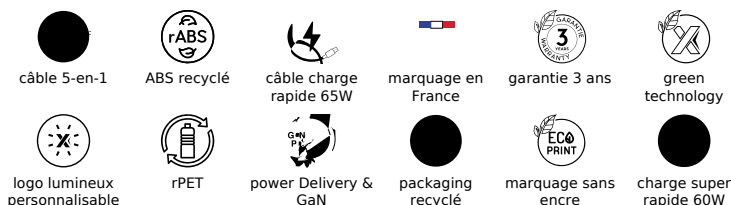

C56 - Pro Travel Kit 65W

Set de chargement comprenant un adaptateur de charge rapide de 65 W et un câble de charge 5-en-1 à charge rapide de 60 W avec affichage digital de la vitesse.

Le set permet de recharger ordinateurs portables, tablettes et smartphones. Il est équipé de la technologie PD et GaN et d'une double sortie Type-C et USB-A pour une charge rapide et adaptée.

L'adaptateur 65W est fourni avec 2 prises amovibles, ce qui rend l'ensemble facile à transporter et idéal pour les voyages (US/EU/UK).

Le câble possède des cordons en rPET (plastique fabriqué à partir de bouteilles recyclées) et est personnalisable avec un logo lumineux sur deux faces. Sa double entrée USB-A + USB-C le rend 100% compatible avec les derniers modèles d'ordinateurs.

Le set est présenté dans un étui avec fermeture zippée facilitant son transport.

Tout est inclus : Pochette en matériau recyclé et personnalisation sur le câble.

Spécifications techniques

Personnalisation

Zones de marquage possibles (selon les références et l'origine du stock) :

- Logo lumineux sur les 2 faces - 18 x 18 mm
- gravure laser sur l'adaptateur - 35 x 50 mm

Packaging

- Livré dans une pochette zippée en matériau recyclé
- Dimensions : 17,5 x 4 x 9,5 cm
- Nombre de pièces par carton : 50
- Dimensions du carton : 53,5 x 42,5 x 23,0 cm
- Poids du carton : 11,9 kg